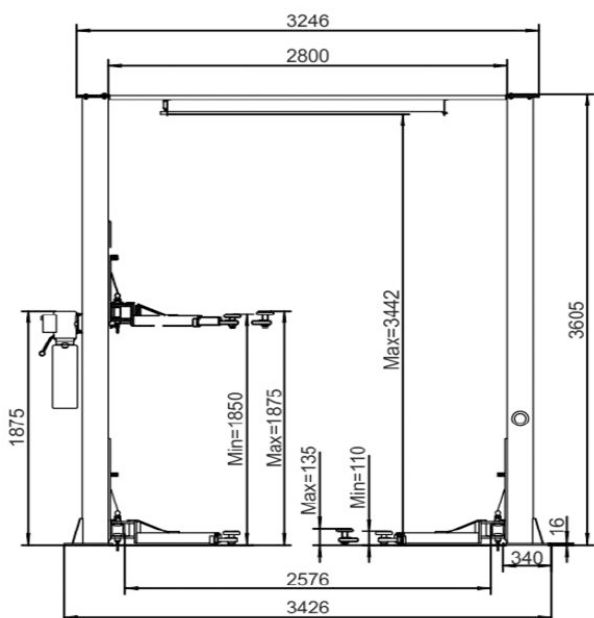

PATRON

P-L402A

Подъемник электрогидравлический

Технические характеристики:

Максимальная грузоподъемность: 4 т.

Напряжения питания: 380 В

Мощность электропривода: 2.2 кВт

Минимальная высота подхвата: 110 мм

Максимальная высота подъема: 1875 мм

Время подъема/спуска: 40-50 сек.

Длина лап: 705-1045, 828-1228 мм

Синхронизация: верхняя

Высота колонн: 3605 мм

Ширина проезда: 2576 мм

Общая ширина с колоннами: 3426 мм

Система блокировки: механическая

Тип отключения блокировки: ручной

Система безопасности: независимая

Резиновые ограничители дверей автомобиля: 2 шт.

Окраска: порошковая

Спецификация масла гидросистемы: HLP 32

Необходимое количество масла: 10л

Масло не входит в комплект поставки