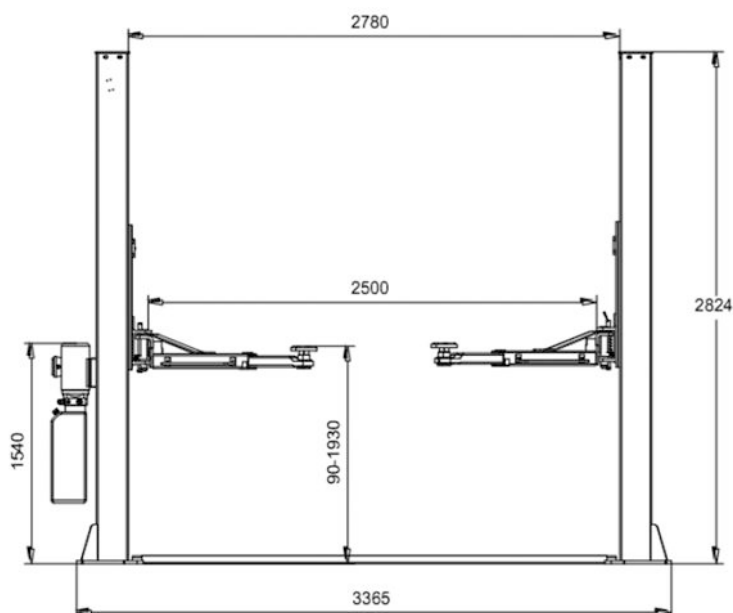

PATRON

P-L402D

Подъемник электрогидравлический

Технические характеристики:

Максимальная грузоподъемность: 4 т.

Напряжения питания: 380 В

Мощность электропривода: 2.2 кВт

Минимальная высота подхвата: 90 мм

Максимальная высота подъема: 1930 мм

Время подъема/спуска: 40-50 сек.

Длина лап: 620-880, 820-1260 мм

Синхронизация: нижняя

Высота колонн: 2824 мм

Ширина проезда: 2500 мм

Общая ширина с колоннами: 3365 мм

Система блокировки: механическая

Тип отключения блокировки: ручной

Система безопасности: независимая

Резиновые ограничители дверей автомобиля: 2 шт.

Окраска: порошковая

Спецификация масла гидросистемы: HLP 32

Необходимое количество масла: 10л

Масло не входит в комплект поставки